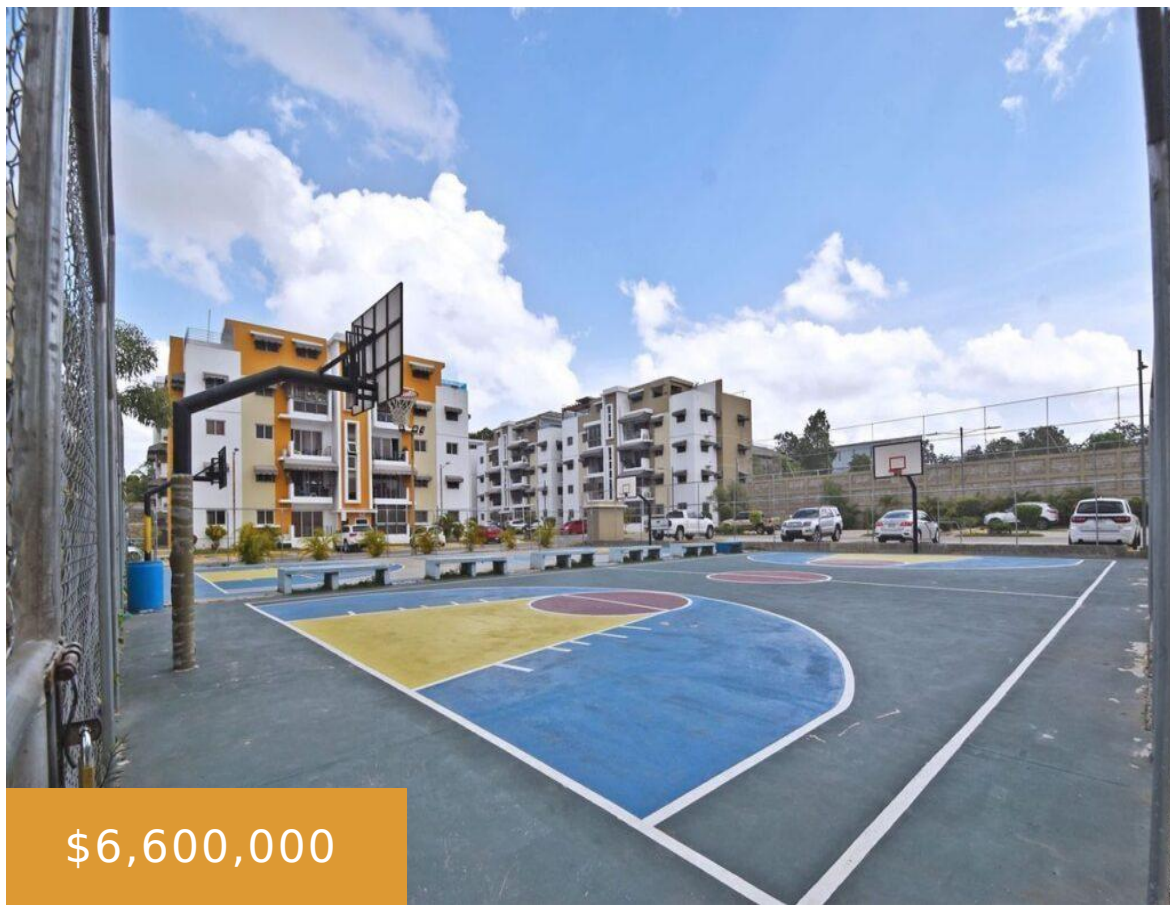

APARTAMENTO EN ALAMEDA | COMO NUEVO

<https://apartamentosentvarh.com>

Se vende apartamento en Alameda. Un residencial cerrado, céntrico y a apenas 5 minutos (caminando) de la Avenida Prolongación 27 de febrero. Ubicado en un residencial cerrado, con todas las calles asfaltadas y con amenidades para el disfrute de todos los miembros de la familia. El apartamento se vende usado, pero esta en excelentes condiciones. [...]

- 3 camas
- 2 baños
- Apartamento
- Residencial
- Segundo uso
- 90 m²

José Gomera
Ratal Home Real Estate
mensaje de WhatsApp

Lo esencial

Call us now

Teléfono: 809-433-8148
Correo electrónico : josegomerarh@gmail.com
Dirección : Local 103, Torre Ibiza, Malecón de Santo Domingo, República Dominicana

Estado : Segundo uso

Baños : 2 baños

Pisos : 4 pisos

Área, m²: 90 m²

Descripción

Tipo de propiedad: Apartamento

Seguridad y comodidades: Seguridad 24/7, Control de acceso, Residencial cerrado, CCTV, Gas común

Exteriores: Balcón, Cisterna, Calles asfaltadas

Políticas: Mascotas permitidas

Amenidades

Deportes: Cancha de baloncesto

Recreación: Gimnasio, Área de niños, Casa club, Salón de eventos, Gazebo

Detalles del edificio