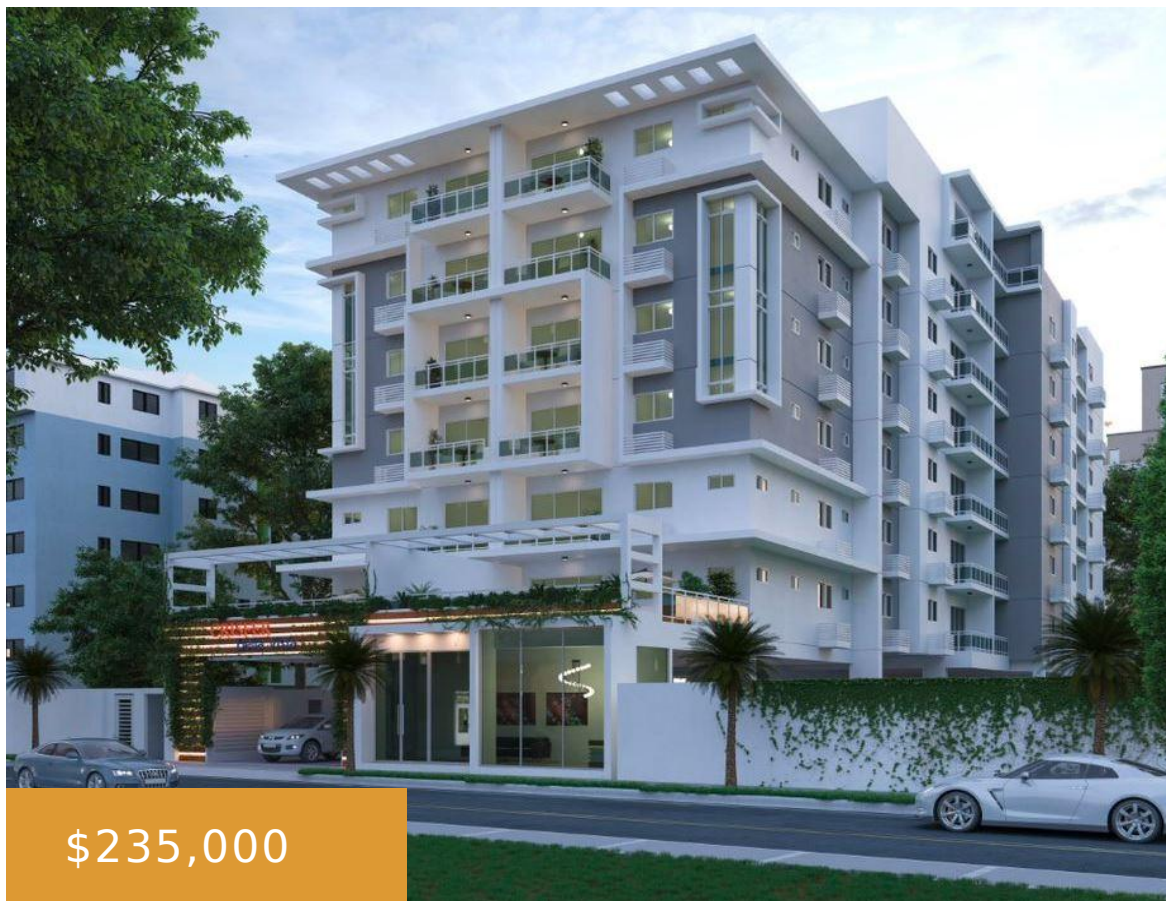

CRISFER BELLA VISTA

<https://apartamentosententarrh.com>

\$235,000

Crisfer Bella Vista tiene los apartamentos de 2 y habitaciones más económico de la ciudad. Nuevo a estrenar con una excelente distribución y en una torre de 5 niveles recién inaugurada. Localizado en un punto privilegiado de la zona metropolitana, con un diseño vanguardista, hermosas vistas y múltiples amenidades. Características de Crisfer Bella Vista • [...]

- 3 camas
- 3 baños
- Apartamento
- Residencial
- Nuevo a estrenar
- 114 m²

José Gomera

Ratal Home Real Estate

[mensaje de WhatsApp](#)

Lo esencial

Call us now

Teléfono: 809-433-8148

Correo electrónico : josegomerarh@gmail.com

Dirección : Local 103, Torre Ibiza, Malecón de Santo Domingo, República Dominicana

Ratal Home

Fecha Agregada : Agregado hace 4 meses

Tipo: Apartamento

Dormitorios: 3 camas

Medios baños: 1 Medio baño

Pisos : 6 pisos

Área, m²: 114 m²

Categoría: Residencial

Estado : Nuevo a estrenar

Baños : 3 baños

Parqueos asignados: 2

Piso apartamento: 4

Tamaño del lote, m² : 139 m²

Descripción