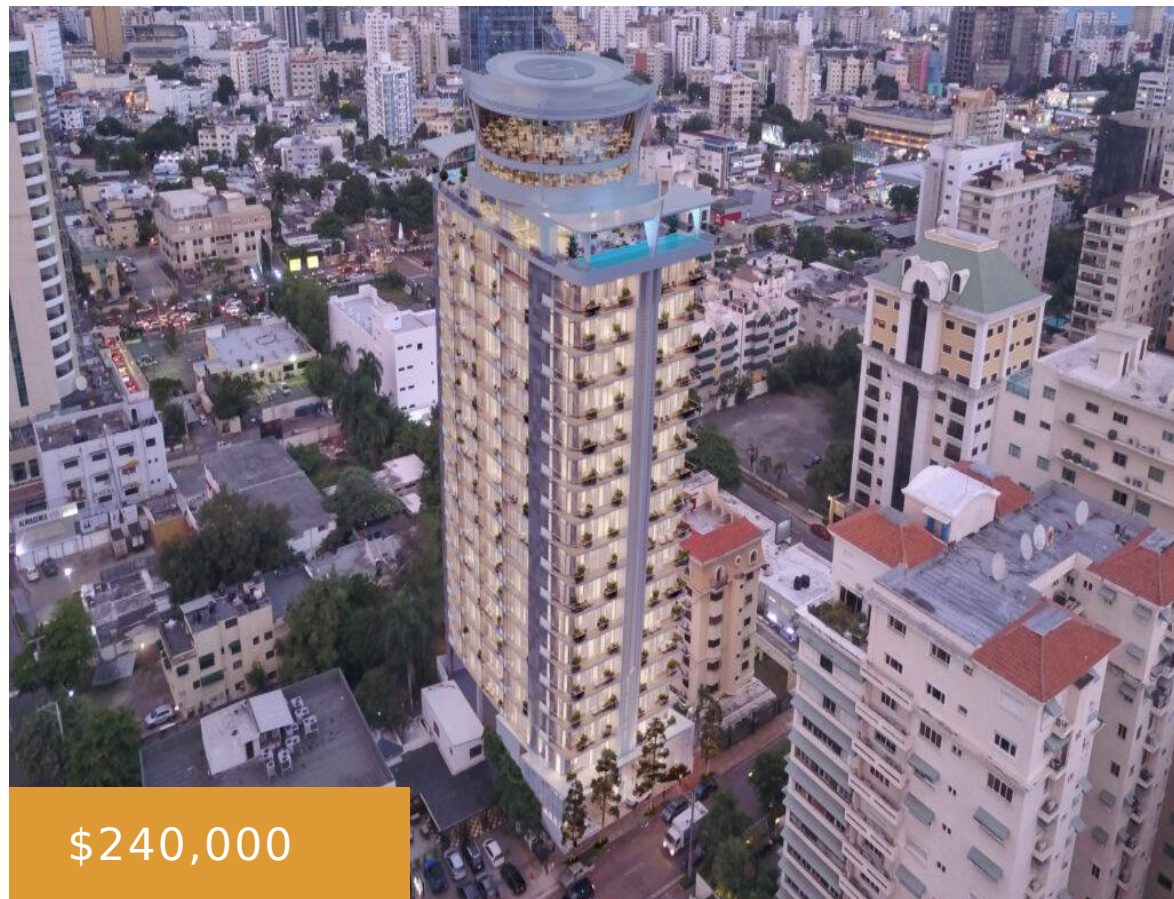

EVEREST TOWER | PRIMER RESTAURANTE GIRATORIO DE SANTO DOMINGO

<https://apartamentosenventarh.com>

\$240,000

Justo en el corazón de la ciudad y próximo a los establecimientos más exclusivos de Santo Domingo, se levanta EVEREST TOWER. Un EXCLUSIVO proyecto de inversión, tipo CONDO HOTEL, desarrollado con un diseño arquitectónico CONTEMPORÁNEO Y MULTIFUNCIONAL, PIONERO en la República Dominicana. Con soluciones arquitectónicas totalmente innovadoras que permitirán experimentar el espacio a su máxima [...]

Dirección : Local 103, Torre Ibiza, Malecón de Santo Domingo, República Dominicana

Ratal Home

Fecha Agregada : Agregado hace 5 meses

Tipo: Apartamento

Dormitorios: 1 cama

Medios baños: 1 Medio baño

Piso apartamento: 1734240960