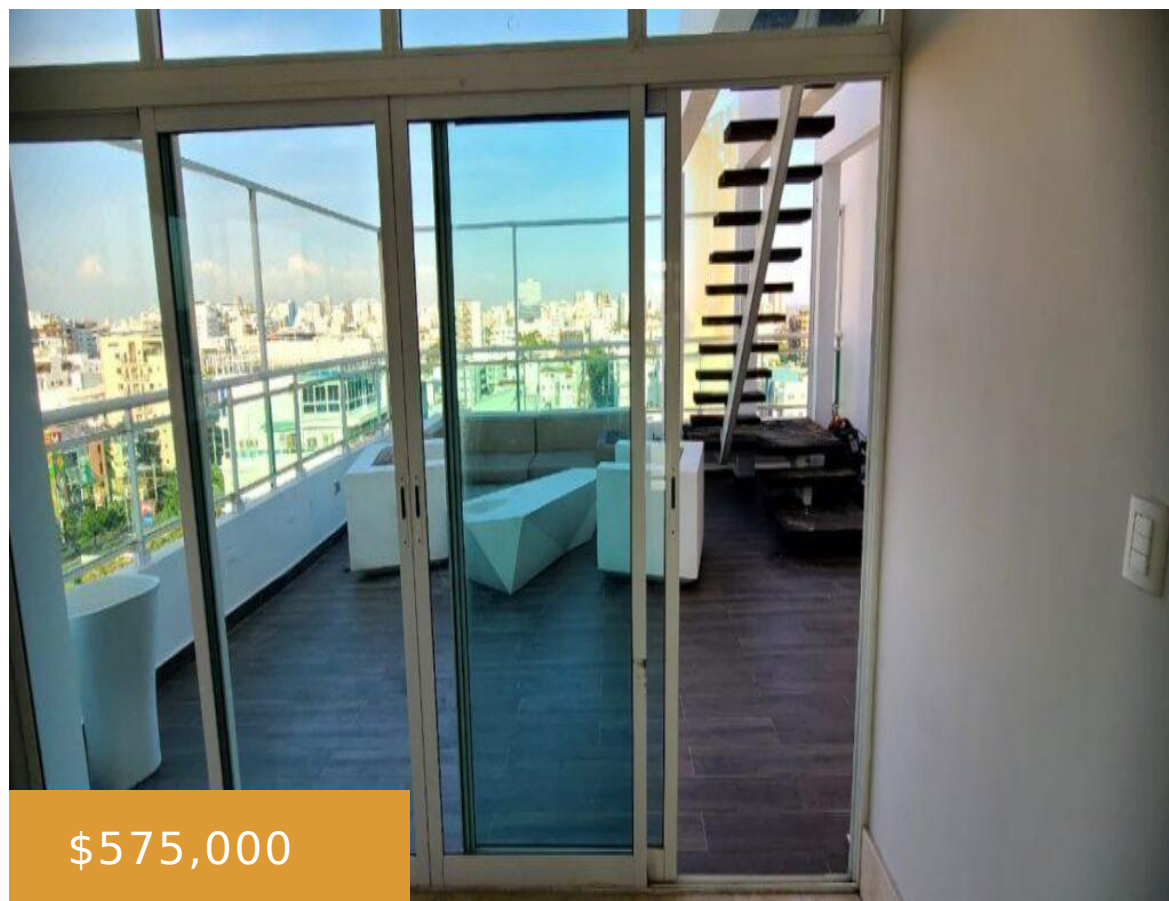

PENTHOUSE EN RENACIMIENTO: 460 M2 DE LUJO Y EXCLUSIVIDAD

<https://apartamentosentvarh.com>

\$575,000

Hermoso Penthouse en Renacimiento. Un sector exclusivo con una de las mejores ubicaciones del Distrito Nacional de Santo Domingo. Descripción del penthouse en Renacimiento Es un penthouse amplio, de 3 niveles: Primer nivel -*Dos habitaciones con sus baños -*Estudio -* Sala con cristales de piso a techo. *_Comedor. *_Cocina con isla y comedor incluido -*Cocina [...]

- 4 camas
- 4 baños
- Penthouse
- De lujo
- Segundo uso
- 460 m²

José Gomera

Ratal Home Real Estate

mensaje de WhatsApp

Lo esencial

Call us now

Teléfono: 809-433-8148

Correo electrónico : josegomerarh@gmail.com

Dirección : Local 103, Torre Ibiza, Malecón de Santo Domingo, República Dominicana

Ratal Home

Fecha Agregada : Agregado hace 4 meses

Tipo: Penthouse

Dormitorios: 4 camas

Medios baños: 2 medios baños

Pisos : 10 pisos

Área, m²: 460 m²

Categoría: De lujo

Estado : Segundo uso

Baños : 4 baños

Parqueos asignados: 3

Piso apartamento: 10

Descripción

Tipo de propiedad: Penthouse