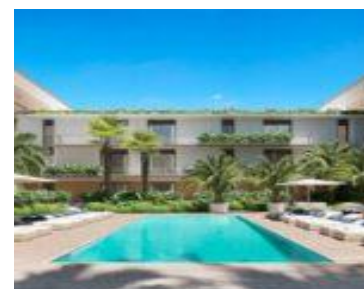

VOLARE AT CAP CANA | CONDO HOTEL DE LUJO

<https://apartamentosentvarrh.com>

Volare at Cap Cana es un proyecto turístico de lujo tipo condo hotel compuesto por 112 apartamentos. Están diseñados para el confort de todos sus residentes y visitantes. El proyecto cuenta con una ubicación privilegiada dentro de Capcana: al lado de un parque que permite disfrutar de la naturaleza. Los apartamentos del primer piso tienen [...]

Dirección : Local 103, Torre Ibiza, Malecón de Santo Domingo, República Dominicana

Ratal Home

Fecha Agregada : Agregado hace 4 meses

Tipo: Apartamento

Dormitorios: 1 cama

Medios baños: 1 Medio baño

Pisos : 4 pisos